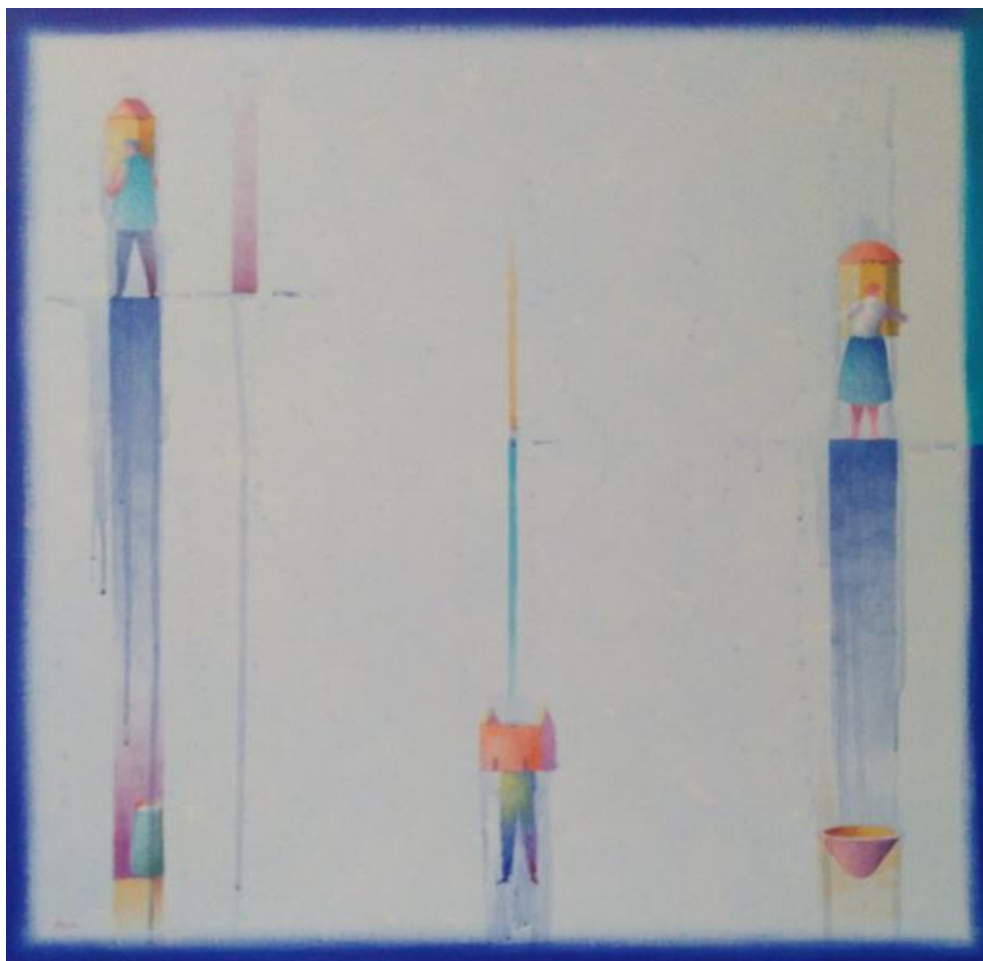

"Reward"

Alfredo Luz

Acrilico sobre tela

Acrylic on canvas

65 cm x 90 cm

€ 1000€

Alfredo Luz

"Em construção"