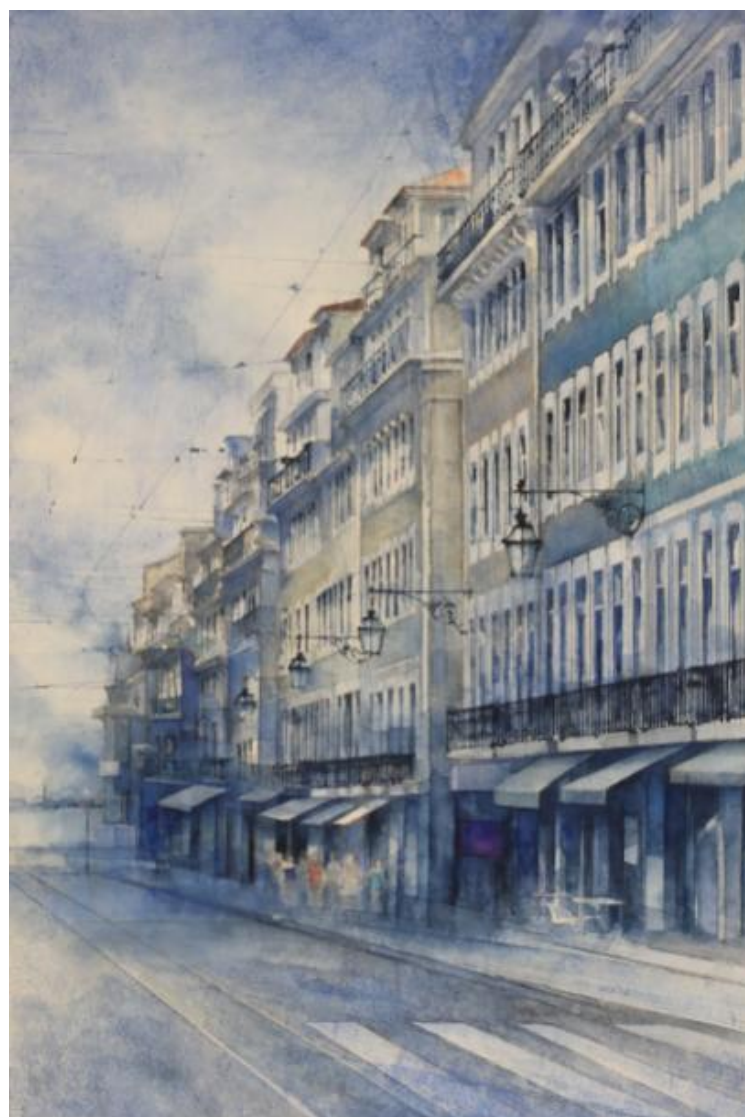

Aquarela s/ papel

Watercolor on paper

90 cm x 120 cm

€ 4.000,00

Paulo Ossião

“Rua da prata”

“Prata street”

Paulo Ossião

Aquarela s/ papel

Watercolor on paper

90cm x 60 cms

3600€

Paulo Ossião

"Telhados de Alcântara "

"Roofs of Alcântara"

Paulo Ossião