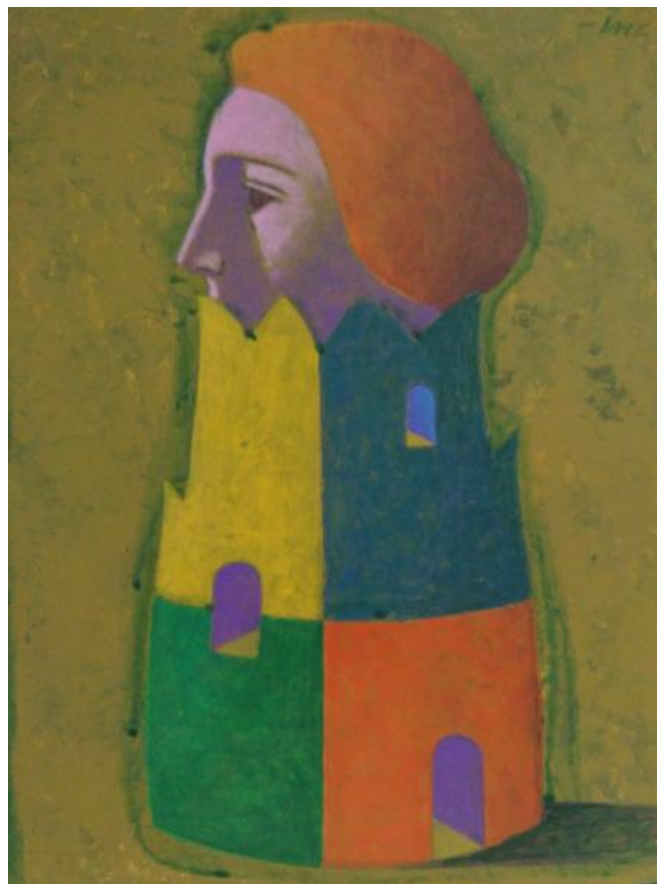

Alfredo Luz

"Uma casa Portuguesa"

"A portuguese house" _

Alfredo Luz

Acrilico sobre cartolina

Acrylic on cardboard

25 cm x 19 cm

€ 380€